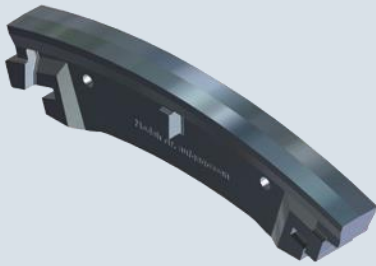

## Barres de grille pour la grille d'alimentation

## Support de barre de grille pour le Grille d'alimentation

! Construction soudée

## Variantes de barres de grille pour la grille mobile

! La qualité de l'acier moulé est adaptée à l'exigence de durée de vie.

# Installations d'incinération des déchets

Page 2 of 2

Barre de grille à rouleaux

Plaques d'étanchéité

Pièces de toit

Les barres de grille peuvent être  
Fonte grise et acier moulé fournis  
volonté.

couverture